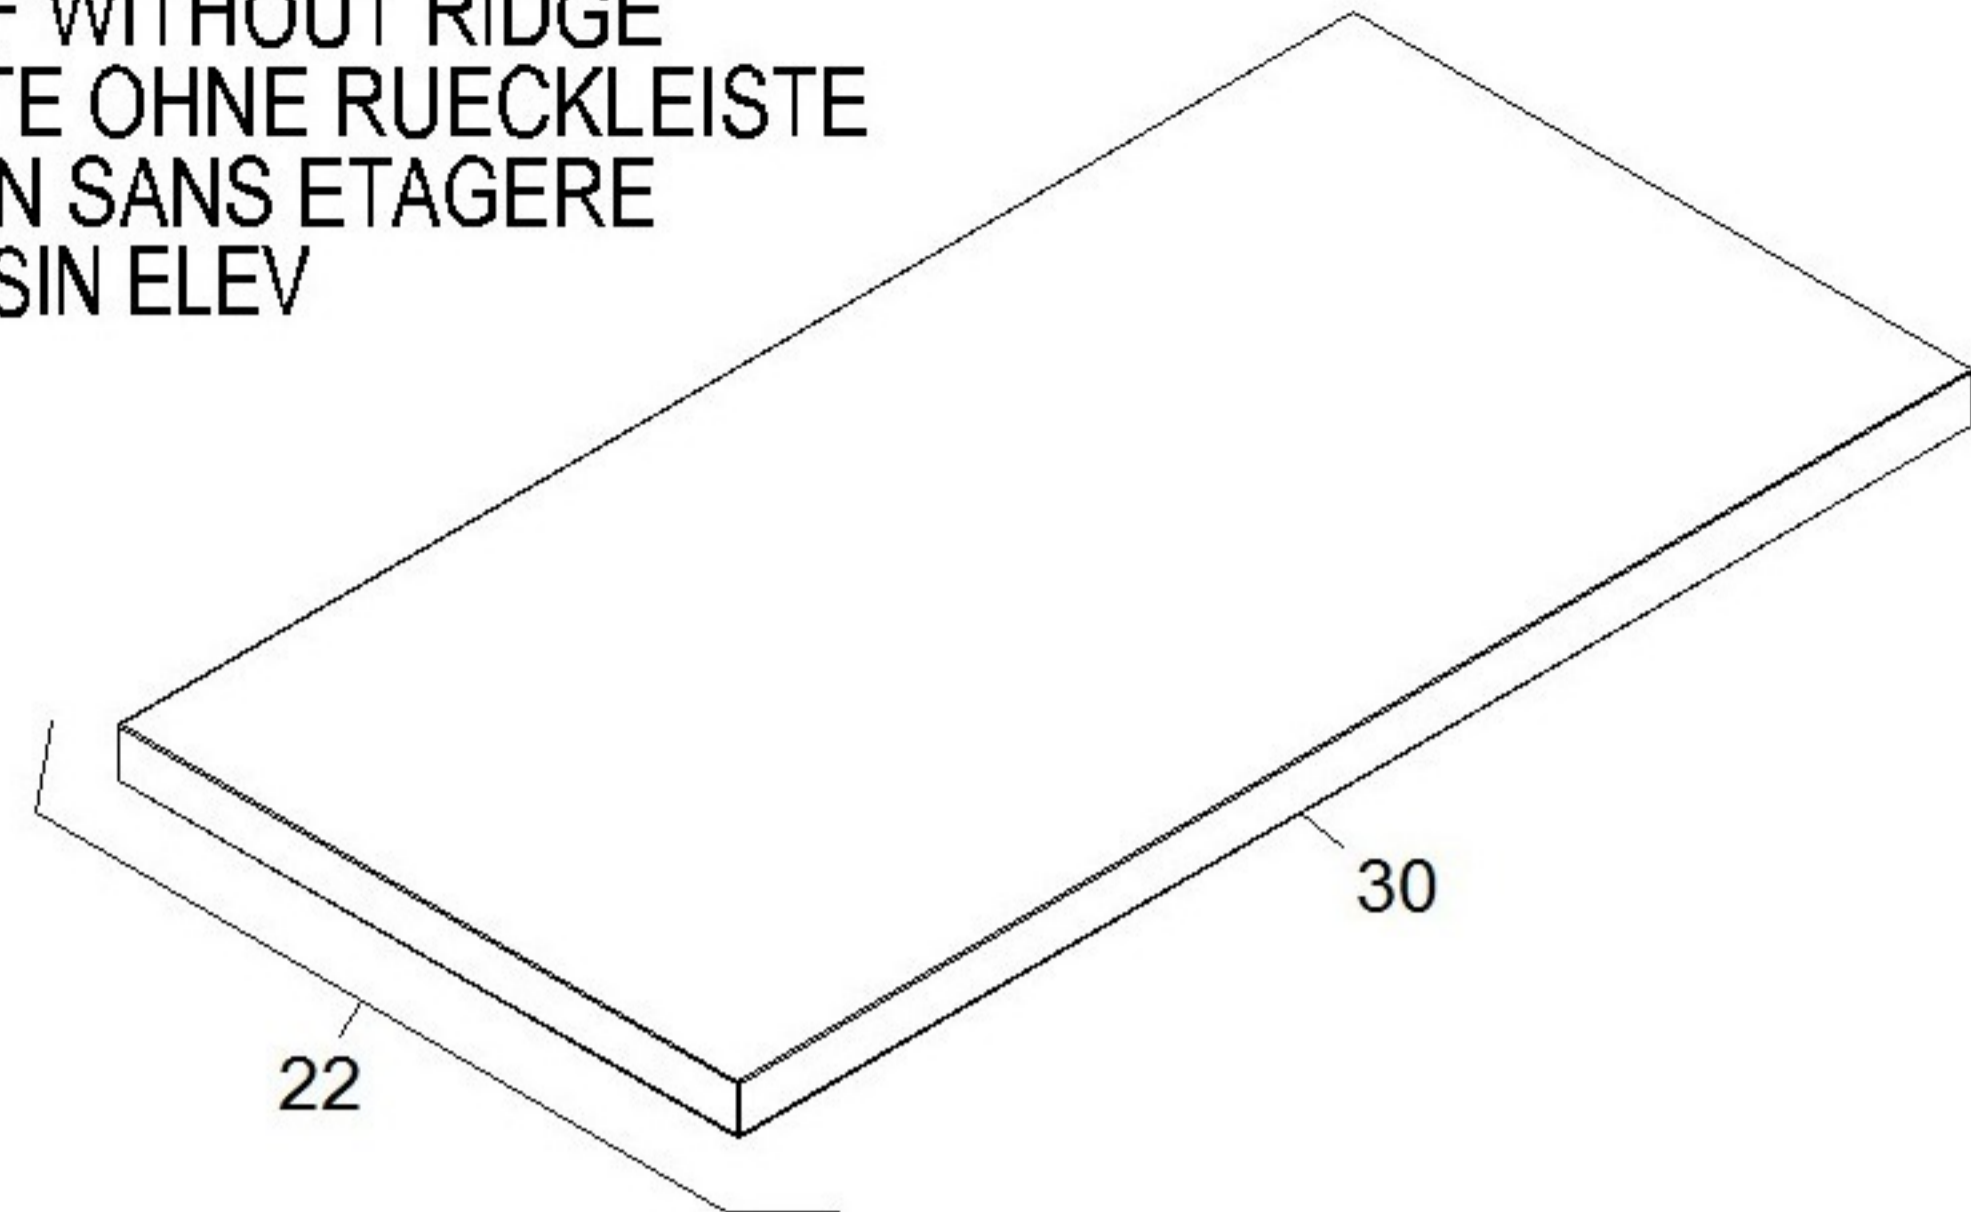

/A=PIANO CON ALZATINA  
 /A=SHELF+ RIDGE  
 /A=PLATTE MIT RUECKLEISTE  
 /A=RAYON AVEC ETAGERE  
 /A=TOPE CON ELEV.

/M=PIANO SENZA ALZATINA  
 /M=SHELF WITHOUT RIDGE  
 /M=PLATTE OHNE RUECKLEISTE  
 /M=RAYON SANS ETAGERE  
 /M=TOPE SIN ELEV

SOLO PER CASSETTI  
 DRAWERS ONLY  
 NUR FUER SCHBLADEN  
 SEULEMENT POUR TIROIRS  
 SOLO GAVETAS

Modello Typ Model Modele Modelo

		5EA 5EAA 5EAM	5EA2 5EA2A 5EA2M	5EA13 5EA13A 5EA13M	5EB 5EBA 5EBM	5EB2 5EB2A 5EB2M	5EB4 5EB4A 5EB4M	5EB13 5EB13A 5EB13M	5EC 5ECA 5ECM	5EC2 5EC2A 5EC2M	5EC4 5EC4A 5EC4M	5EC13 5EC13A 5EC13M	5EAB 5EABA 5EABM		
		5ERA 5ERAA 5ERAM	5ERA2 5ERA2A 5ERA2M		5ERB 5ERBA 5ERBM	5ERB2 5ERB2A 5ERB2M	5ERB4 5ERB4A 5ERB4M		5ERC 5ERCA 5ERCM	5ERC2 5ERC2A 5ERC2M	5ERC4 5ERC4A 5ERC4M		5ERAB 5ERABA 5ERABM	5ERBB 5ERBBA 5ERBBM	5ERCB 5ERCBA 5ERCBM
Num.cassetti Schublad Drawers Tiroirs Gabetas	1/2 SUP 1/2 INF 1/3	- - -	1 1 -	- - 3	- - -	1 1 -	2 2 -	- - 3	- - -	1 1 -	2 2 -	- - 3	- - -		
Porte Türen Doors Portes Puertas	DX SX	1 1	- 1		1 2	- 2	- 1		1 3	- 3	- 2		1 1	1 2	1 3